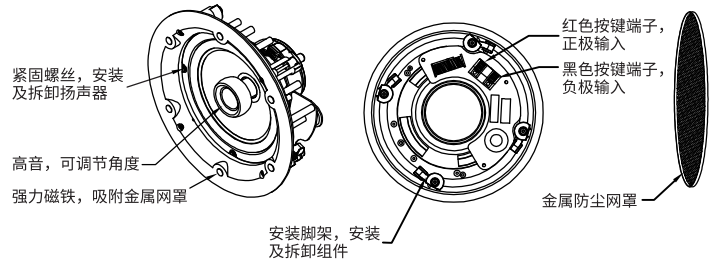

产品安装

- ① 此图形纸板用来安装音响开孔使用，外径204mm
- ② 螺丝刀顺时针方向对4颗脚架螺丝转动为紧固音响；
螺丝刀逆时针方向对4颗脚架螺丝转动为拆卸音响
- ③ 扬声器紧固后将金属网罩吸附在面板

产品图示

产品尺寸图

安全警示

为避免电击、高温、着火、辐射、爆炸、机械危险以及使用不当等可能造成的人身伤害或财产损失，使用本产品，请仔细阅读并遵守以下事项：

1. 使用产品时请确认所连接设备与本产品功率是否匹配以及合理调整音量大小，不要在超过产品功率及大音量下长时间使用，以免造成产品异常和听力损伤；
2. 使用中若发现有异常（如冒烟、异味等），请立即关闭电源开关并拔掉电源插头，然后将产品送经销商检修；
3. 本产品及配件都应放置在室内干燥通风处，勿长期存放在潮湿、灰尘多的环境，使用中避免靠近火源、雨淋、进水、过度碰撞、抛掷、振动本机及覆盖通风孔，以免损坏其功能；
4. 若产品需要固定于墙壁或天花板上时，请确保固定到位，防止因固定强度不足导致产品发生跌落危险；
5. 使用该产品时需遵守相关安全规定，法律法规明确禁止使用场合请勿使用本机，以免导致意外事故。