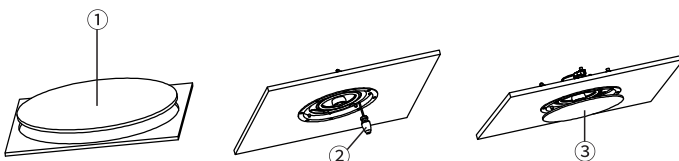

标准配置

EBS-630×1
说明书×1

适用场合

会议中心、酒店、餐厅、建筑背景音乐等多种用途

技术参数

- 额定功率：60W(AES)
- 额定阻抗：8Ω
- 频率响应 (±3dB)：52Hz-20kHz
- 灵敏度 (1W/1M)：87dB
- 覆盖角：H110×V110°
- 最大声压级：102dB
- 分频模式：无源二分频
- 分频点：3000Hz
- 安装方式：嵌入式安装
- 安装开孔尺寸：204mm圆孔
- 安装深度：102mm
- 接线方式：按压式接线端子 (IN: 红+, 黑-)
- 箱壳：ABS工程塑料
- 表面处理：白色
- 高频：1寸蚕丝膜、钕磁、360度可旋转高音单元
- 低频：6.5"×1 (28芯)，80磁钢 (聚丙烯)复合盆胴体+NBR丁腈橡胶悬边单元
- 规格：φ235mm×H102mm
- 净重：1.4Kg

产品安装

- ① 此图形纸板用来安装音响开孔使用，外径204mm
- ② 螺丝刀顺时针方向对4颗脚架螺丝转动为紧固音响；
螺丝刀逆时针方向对4颗脚架螺丝转动为拆卸音响
- ③ 扬声器紧固后将金属网罩吸附在面板

产品图示

产品尺寸图

安全警示

为避免电击、高温、着火、辐射、爆炸、机械危险以及使用不当等可能造成的人身伤害或财产损失，使用本产品，请仔细阅读并遵守以下事项：

1. 使用产品时请确认所连接设备与本产品功率是否匹配以及合理调整音量大小，不要在超过产品功率及大音量下长时间使用，以免造成产品异常和听力损伤；
2. 使用中若发现有异常（如冒烟、异味等），请立即关闭电源开关并拔掉电源插头，然后将产品送经销商检修；
3. 本产品及配件都应放置在室内干燥通风处，勿长期存放在潮湿、灰尘多的环境，使用中避免靠近火源、雨淋、进水、过度碰撞、抛掷、振动本机及覆盖通风孔，以免损坏其功能；
4. 若产品需要固定于墙壁或天花板上时，请确保固定到位，防止因固定强度不足导致产品发生跌落危险；
5. 使用该产品时需遵守相关安全规定，法律法规明确禁止使用场合请勿使用本机，以免导致意外事故。