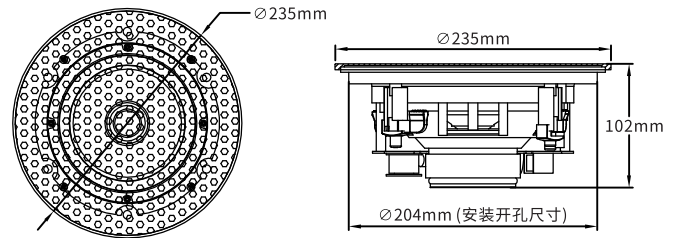

产品尺寸图

安全警示

为避免电击、高温、着火、辐射、爆炸、机械危险以及使用不当等可能造成的人身伤害或财产损失，使用本产品，请仔细阅读并遵守以下事项：

1. 使用产品时请确认所连接设备与本产品功率是否匹配以及合理调整音量大小，不要在超过产品功率及大音量下长时间使用，以免造成产品异常和听力损伤；
2. 使用中若发现有异常（如冒烟、异味等），请立即关闭电源开关并拔掉电源插头，然后将产品送经销商检修；
3. 本产品及配件都应放置在室内干燥通风处，勿长期存放在潮湿、灰尘多的环境，使用中避免靠近火源、雨淋、进水、过度碰撞、抛掷、振动本机及覆盖通风孔，以免损坏其功能；
4. 若产品需要固定于墙壁或天花板上时，请确保固定到位，防止因固定强度不足导致产品发生跌落危险；
5. 使用该产品时需遵守相关安全规定，法律法规明确禁止使用场合请勿使用本机，以免导致意外事故。

产品服务保证书

姓名：_____ 电话：_____ 地址：_____

商品：_____ 型号：_____ 购买日期：_____年__月__日

维修记录栏 (由维修员填写)	维修员签名	日期

注意事项：

1. 本单为保修凭证，请用户妥善保管，如有遗失，恕不保修或退换。
2. 保修期限：购买之日起十二个月内。
3. 除了不可抗力事件损坏外，由本公司负责，免费维修。
4. 如属保管不善或使用不当造成的损坏，维修点将酌情收费。
5. 擅自拆卸维修者，不予保修。
6. 以上保修条款仅限于中国市场适用 (不包含港澳台地区)。

◆广东得胜电子有限公司 ◆电话：400-6828-333 ◆地址：广东省惠州市博罗县龙溪街道富康一路2号